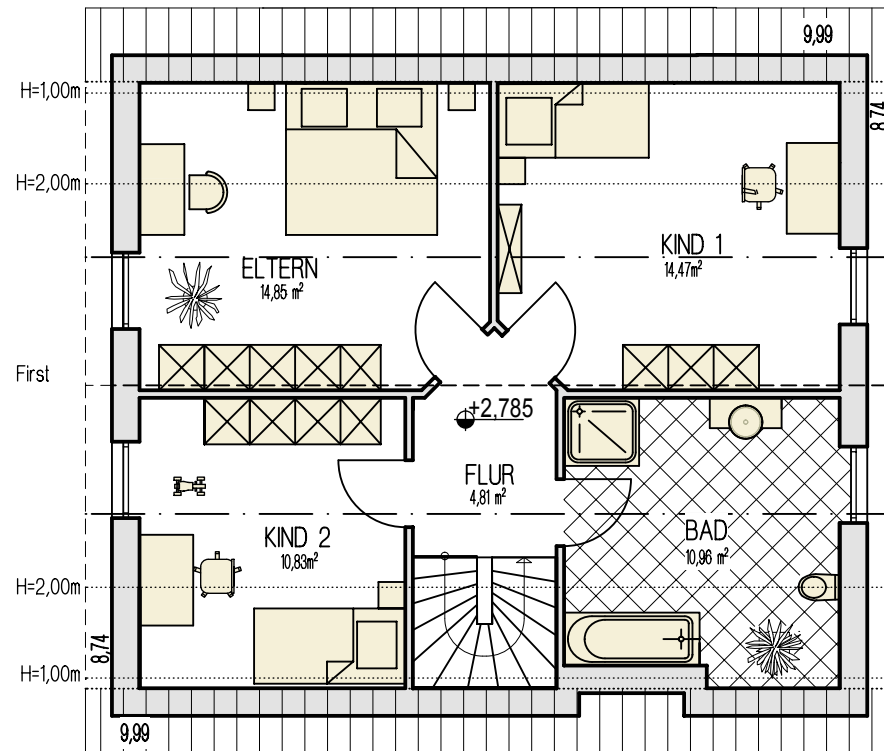

Bergisches Meisterhaus bM-128

Ansicht 3

Erdgeschoss

Wohnfläche = 71,59 m²

Dachgeschoss

55,92 m²