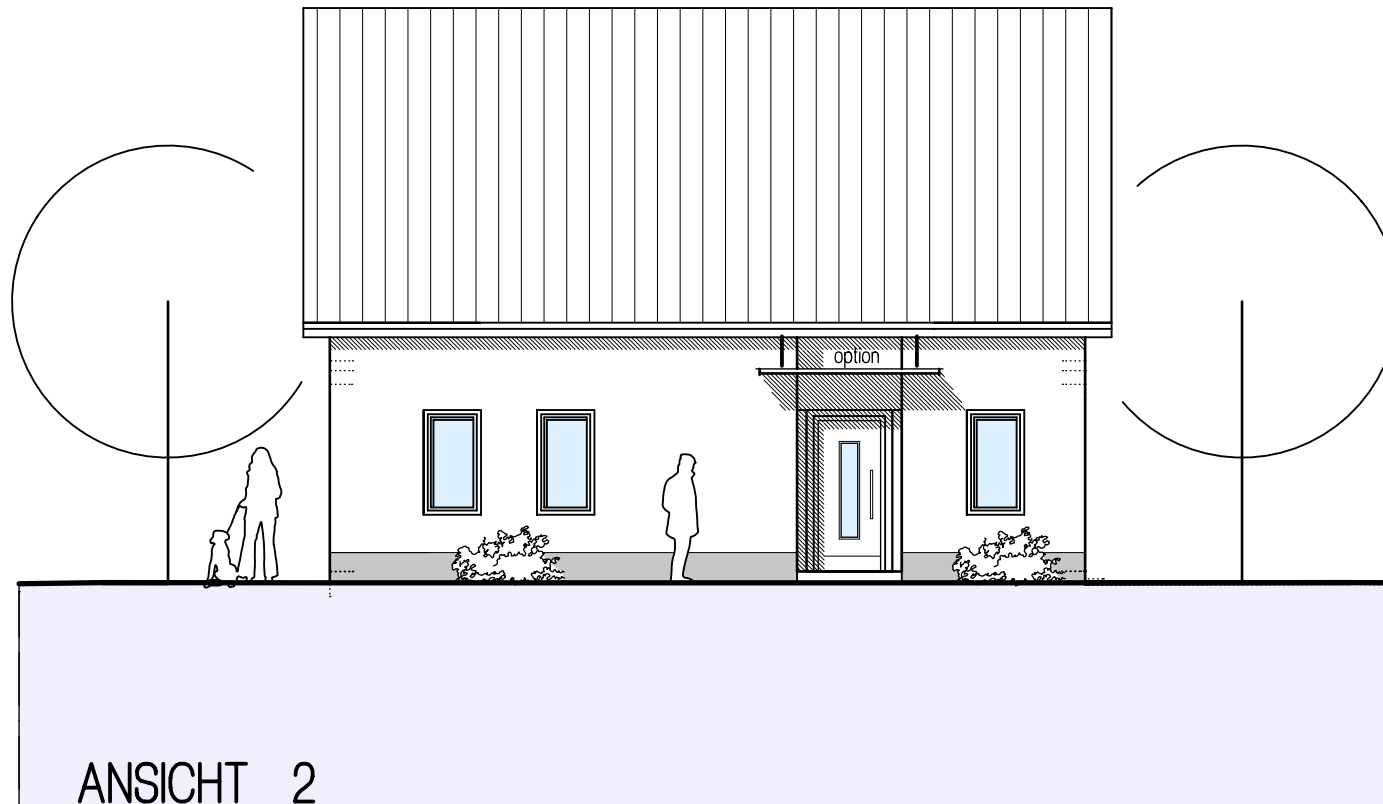

Bergisches Meisterhaus bM-128

Ansicht 3

Erdgeschoss

Wohnfläche = 71,59 m²

Dachgeschoss

55,92 m²