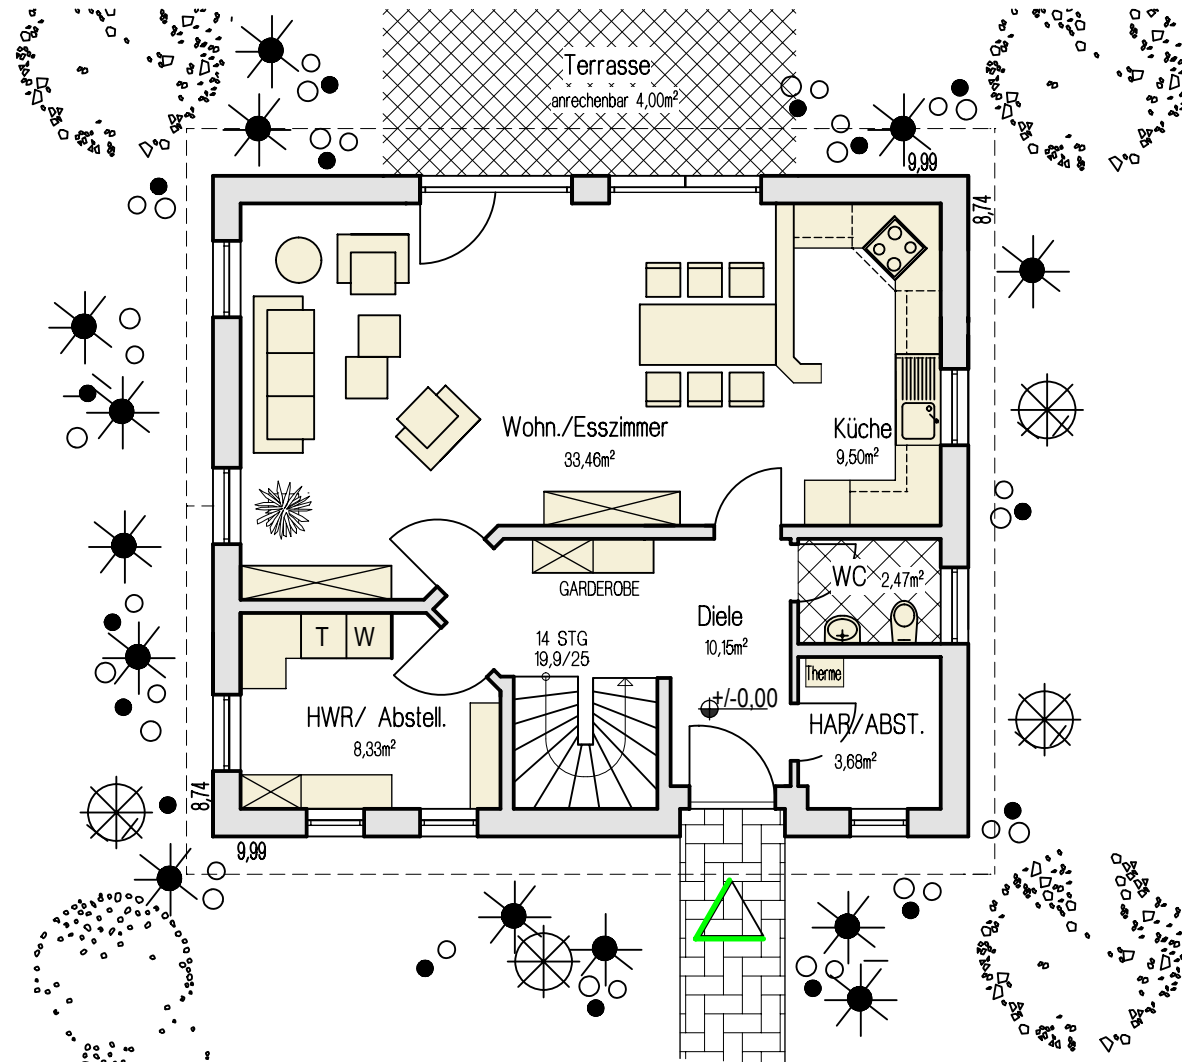

Bergisches Meisterhaus bM-128

Ansicht 3

Erdgeschoss

Wohnfläche = 71,59 m²

Dachgeschoss

55,92 m²